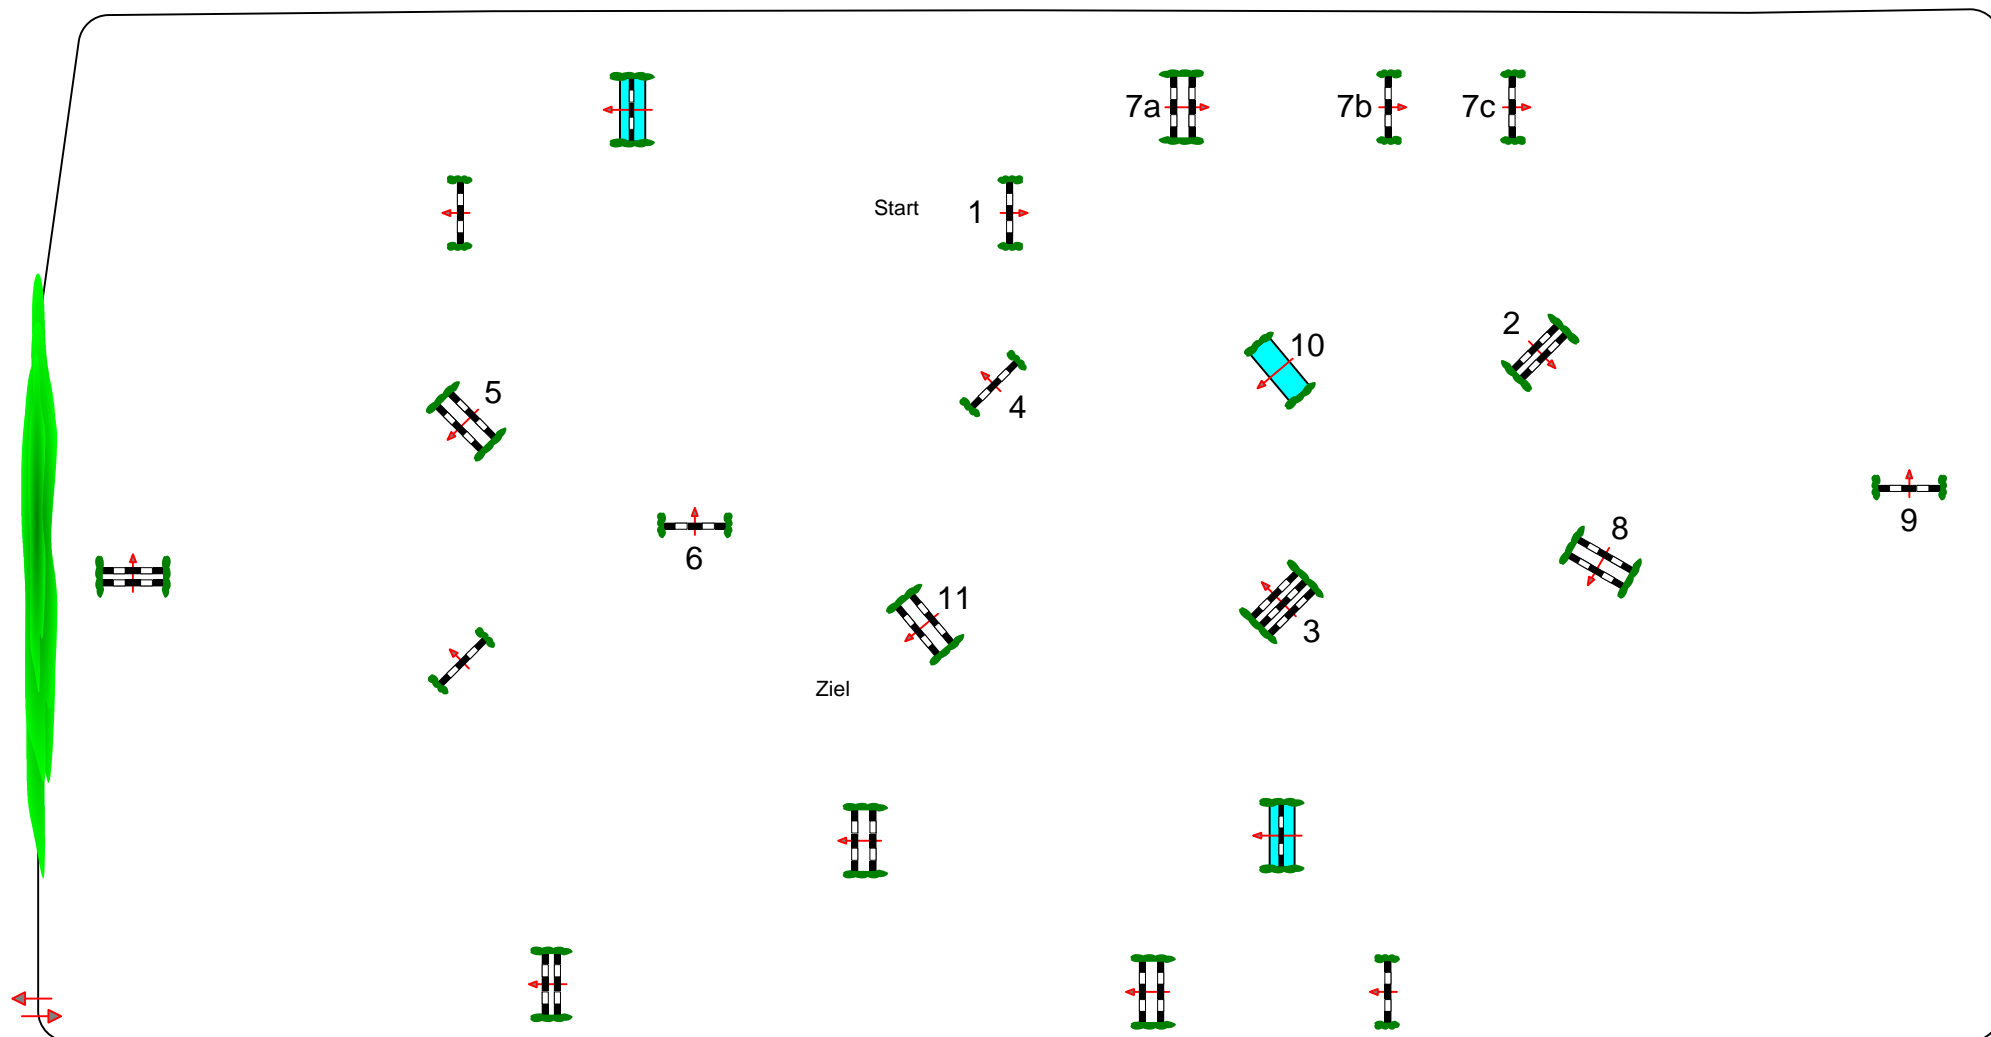

# Oldenburger Landesturnier im Schloßpark Rastede 2007

Prüfung Nr.: 32

Springpferde Tour

Qualifikation 6 j

Klasse: M/B

Dienstag, 17. Juli 2007

Beginn: 13:45 Uhr

Richtverf.: A  
LPO § 363.1  
FEI RG / Art.  
Höhe: 1,30 mtr.

Tempo: 350 m/Min.  
Bahnlänge: 460 mtr.  
Erlaubte Zeit: 79 sek.  
Höchstzeit: 158 sek.

Hindernisse: 11  
Sprünge: 13  
Hindernisfehler: sek.  
Geschl. Hindernis:

1. Stechen über:  
Bahnlänge: 0 mtr.  
Erlaubte Zeit: 0 sek.  
Höchstzeit: 0 sek.

2. Stechen über:  
Bahnlänge: 0 mtr.  
Erlaubte Zeit: 0 sek.  
Höchstzeit: 0 sek.

Course Designer:  
Hans Sattler & Team