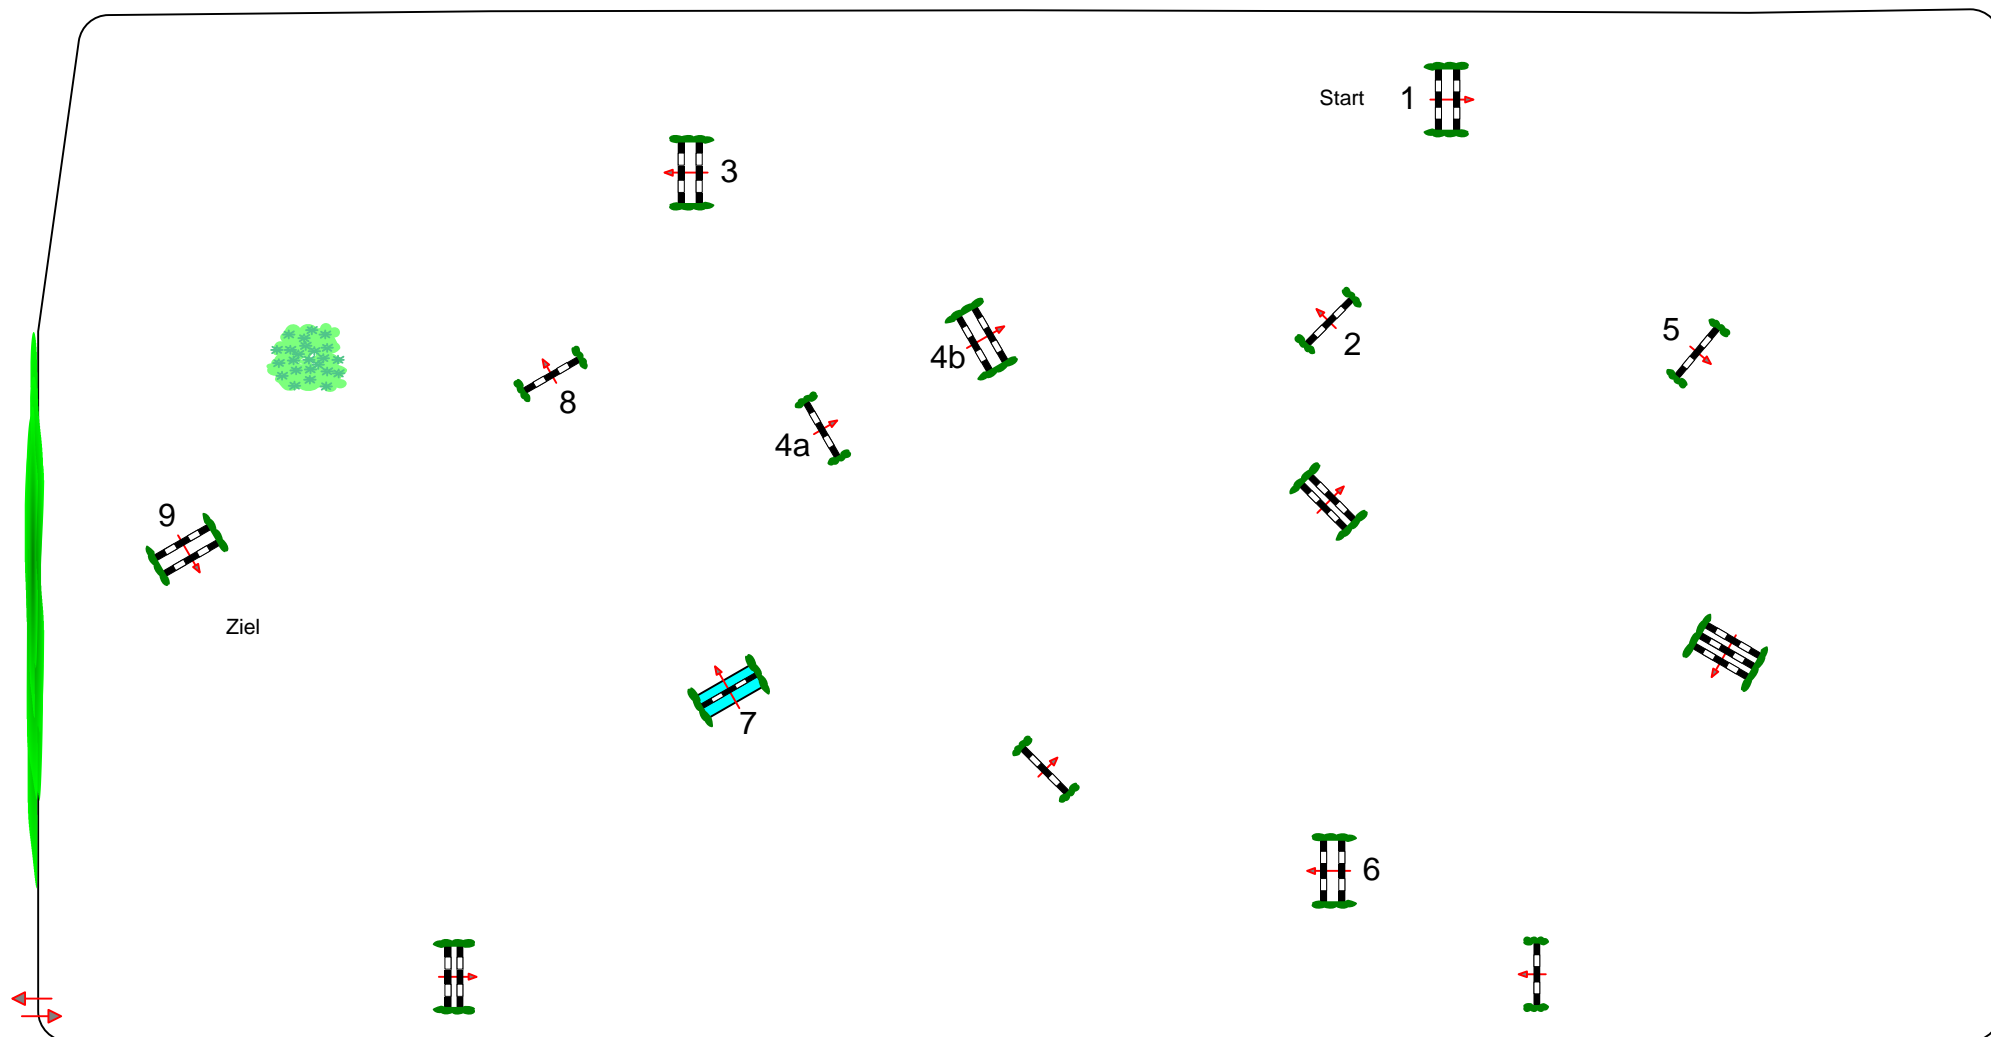

# Oldenburger Landesturnier im Schloßpark Rastede 2007

Prüfung Nr.: 37d

Kleine Tour

Fehler/Zeit-Springen

Klasse: A

Freitag, 20. Juli 2007

Beginn: 15:00 Uhr

Richtverf.: A  
LPO § 610,660  
FEI RG / Art.  
Höhe: 1,10 mtr.

Tempo: 350 m/Min.  
Bahnlänge: 370 mtr.  
Erlaubte Zeit: 64 sek.  
Höchstzeit: 128 sek.

Hindernisse: 9  
Sprünge: 10  
Hindernisfehler: sek.  
Geschl. Hindernis:

1. Stechen über:  
Bahnlänge: 0 mtr.  
Erlaubte Zeit: 0 sek.  
Höchstzeit: 0 sek.

2. Stechen über:  
Bahnlänge: 0 mtr.  
Erlaubte Zeit: 0 sek.  
Höchstzeit: 0 sek.

Course Designer:  
Hans Sattler & Team